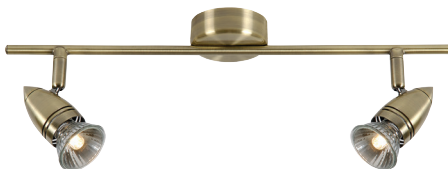

Spot RANGE **CARO-BIS**  
13955/21/12

- GU10/50W/incl.
- Ø: 9cm/H: 11cm
- Satin Chrome

13955/21/03

- GU10/50W/incl.
- Ø: 9cm/H: 11cm
- Bronze

13955/21/31

- GU10/50W/incl.
- Ø: 9cm/H: 11cm
- White

13955/22/12

- GU10/50W/incl.
- H: 13cm/W:10cm/L: 32cm
- Satin Chrome

13955/22/03

- GU10/50W/incl.
- H: 13cm/W:10cm/L: 32cm
- Bronze

13955/22/31

- GU10/50W/incl.
- H: 13cm/W:10cm/L: 32cm
- White

13955/33/12

- GU10/50W/incl.
- H: 13cm/Ø 31cm
- Satin Chrome

13955/33/03

- GU10/50W/incl.
- H: 13cm/Ø 31cm
- Bronze

13955/33/31

- GU10/50W/incl.
- H: 13cm/Ø 31cm
- White

13955/24/12

- GU10/50W/incl.
- H: 13cm/W: 10cm/L: 78cm
- Satin Chrome

13955/24/03

- GU10/50W/incl.
- H: 13cm/W: 10cm/L: 78cm
- Bronze

13955/24/31

- GU10/50W/incl.
- H: 13cm/W: 10cm/L: 78cm
- White